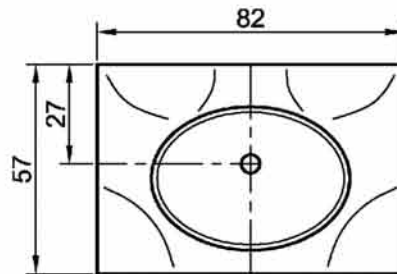

Új hullám és avantgárd mosdók

Alexa