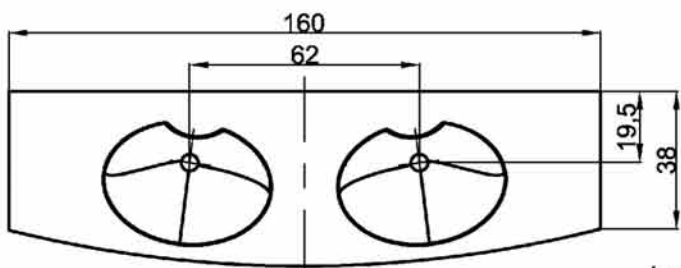

Melánia ikermosdó