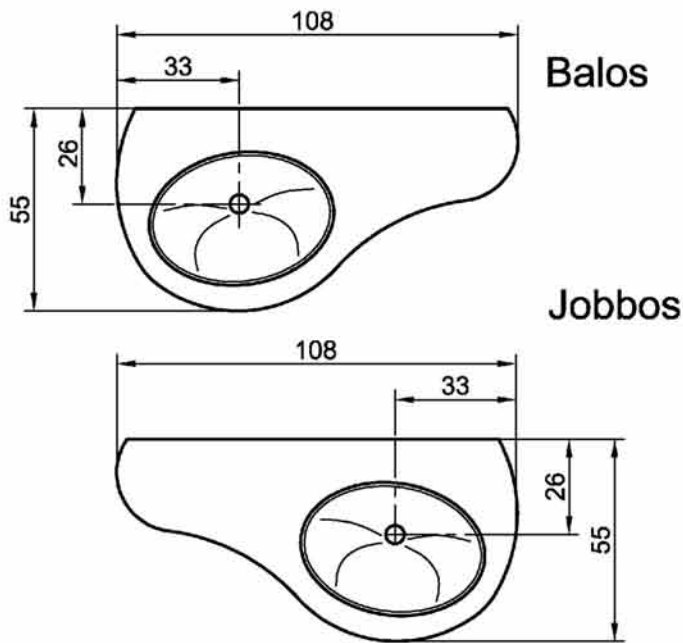

## Ramóna aszimmetrikus mosdópult

Méret: magasság x szélesség x mélység (ajtó nélkül)  
cm

Ives szárny, jobbos  
61x40,5x26

Pultalatti szekrény 2 ajtóval  
61x55x49,5  
Oldallap szélessége: 36 cm

## Ramóna szimmetrikus mosdópult

Ives szárny,  
balos  
61x40,5x26

Pultalatti szekrény 2 ajtóval  
61x55x49,5  
Oldallap szélessége: 36 cm

Állószekrény 4 ajtóval  
165x55x26

Ives szárny, jobbos  
61x40,5x26

## Melánia aszimmetrikus mosdópult

Méret: magasság x szélesség x mélység (ajtó nélkül)  
cm