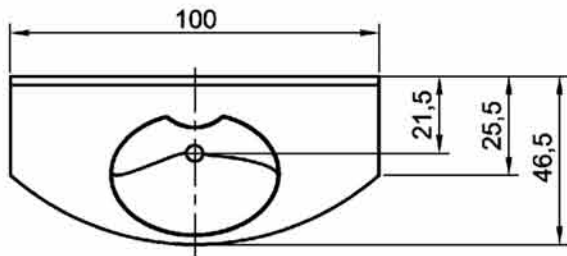

Melánia szimmetrikus mosdópult