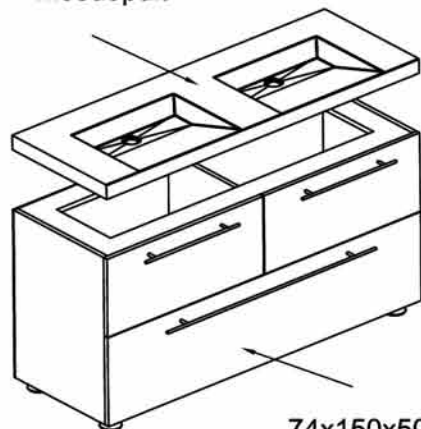

# Szonja mosdópult szekrények

Méret: magasság x szélesség x mélység (cm)

## SZONJA MOSDÓPULT (100-AS)

Pult alatti szekrény  
1 db ajtóval és 1 db fiókkal

78x80x50  
A magasság  
mosdópulttal együtt  
értendő!

Szonja 150-es  
mosdópult

74x150x50-es  
szekrény