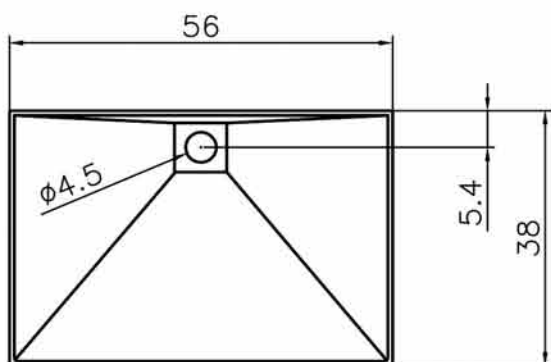

Corina mosdópult szekrények

CORINA MOSDÓPULT (50-ES)