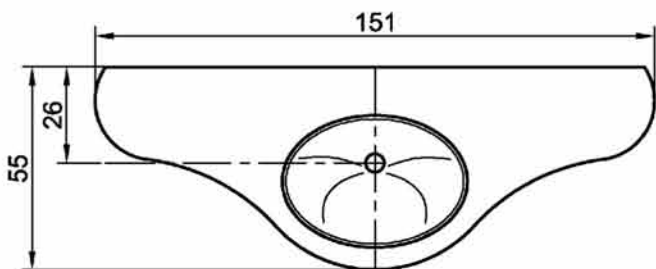

## Ramóna aszimmetrikus mosdópult

Méret: magasság x szélesség x mélység (ajtó nélkül)  
cm

Ives szárny, jobbos  
61x40,5x26

Pultalatti szekrény 2 ajtóval  
61x55x49,5  
Oldallap szélessége: 36 cm

## Ramóna szimmetrikus mosdópult

Ives szárny,  
balos  
61x40,5x26

Pultalatti szekrény 2 ajtóval  
61x55x49,5  
Oldallap szélessége: 36 cm

Állószekrény 4 ajtóval  
165x55x26

Ives szárny, jobbos  
61x40,5x26

## Melánia aszimmetrikus mosdópult

Méret: magasság x szélesség x mélység (ajtó nélkül)  
cm