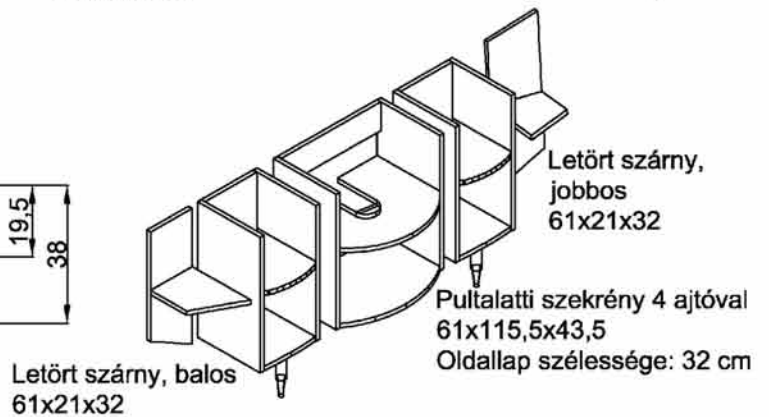

Melánia extra mosdópult