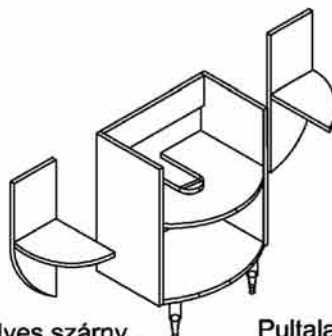

## Ramóna aszimmetrikus mosdópult

Méret: magasság x szélesség x mélység (ajtó nélkül)  
cm

Ives szárny, jobbos  
61x40,5x26

Pultalatti szekrény 2 ajtóval  
61x55x49,5  
Oldallap szélessége: 36 cm

## Ramóna szimmetrikus mosdópult

Ives szárny,  
balos  
61x40,5x26

Pultalatti szekrény 2 ajtóval  
61x55x49,5  
Oldallap szélessége: 36 cm

Állószekrény 4 ajtóval  
165x55x26

Ives szárny, jobbos  
61x40,5x26