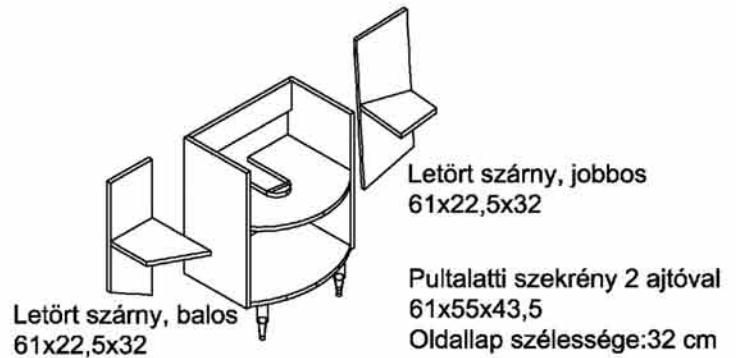

Melánia szimmetrikus mosdópult