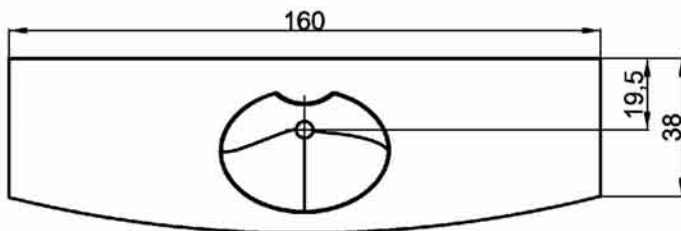

Melánia extra mosdópult