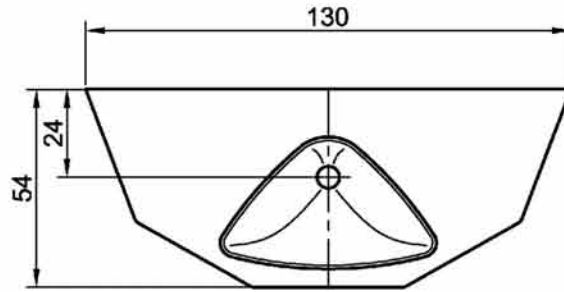

Új hullám és avantgárd mosdók

Roxana I.