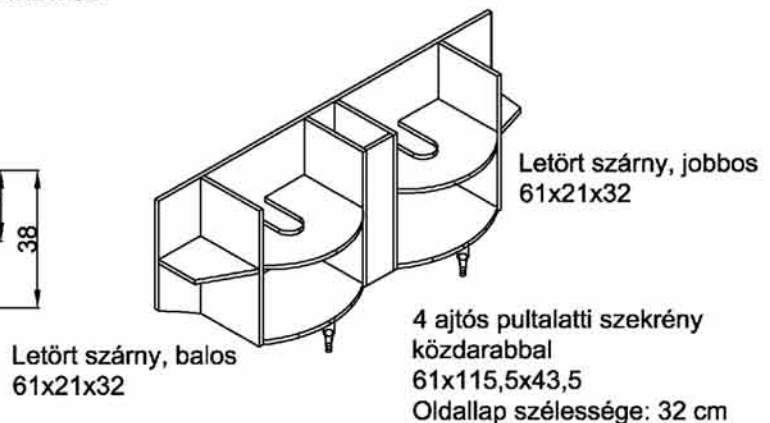

Melánia ikermosdó