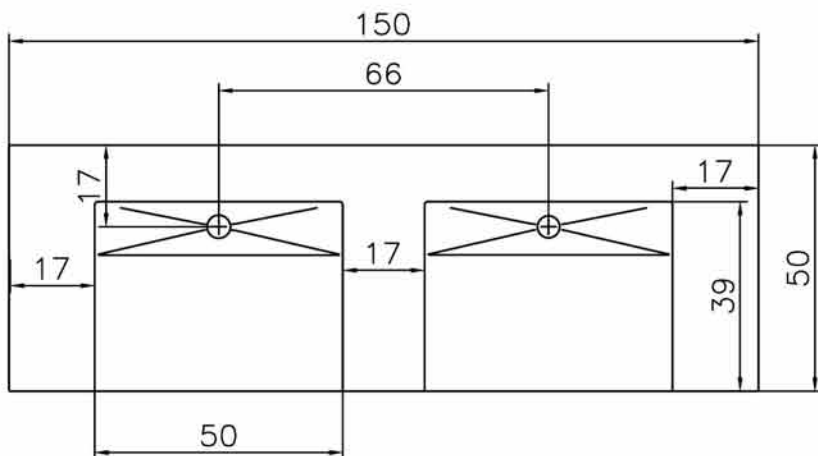

Szonja mosdópult szekrények

Méret: magasság x szélesség x mélység (cm)

SZONJA MOSDÓPULT (100-AS)

Pult alatti szekrény
1 db ajtóval és 1 db fiókkal

78x80x50
A magasság
mosdópulttal együtt
értendő!

Szonja 150-es
mosdópult

74x150x50-es
szekrény

SZONJA MOSDÓPULT (150-ES)

Pult alatti szekrény
Választható kivitelek:
- 4 ajtóval
- 4 fiókkal
- 2 ajtóval és 2 fiókkal

78x150x50
A magasság
mosdópulttal együtt
értendő!