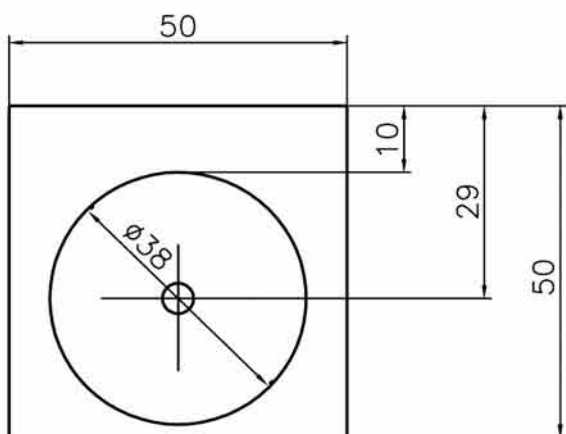

Gitta mosdópult szekrények

Méret: magasság x szélesség x mélység (cm)