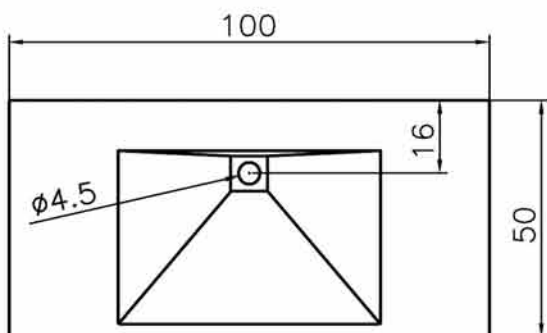

Corina mosdópult szekrények

CORINA MOSDÓPULT (50-ES)

CORINA MOSDÓPULT (150-ES)

Méret: magasság x szélesség x mélység (cm)

Corina 50-es mosdó

Öntött Granetta
szekrényfedlap

72x50x50-es szekrény

Pult alatti szekrény
1 db ajtóval és 1 db fiókkal

82x50x50
A magasság mosdópulttal
együtt értendő!

Corina 100-as mosdópult

72x100x50-es szekrény

Pult alatti szekrény
Választható kivitelek:
- 2 db ajtóval
- 2 db fiókkal

78x100x50
A magasság mosdópulttal
együtt értendő!

Corina 150-es
mosdópult

74x150x50-es
szekrény

Pult alatti szekrény
Választható kivitelek:
- 4 fiókkal
- 4 ajtóval
- 2 fiókkal és 2 ajtóval

80x100x50
A magasság mosdópulttal
együtt értendő!