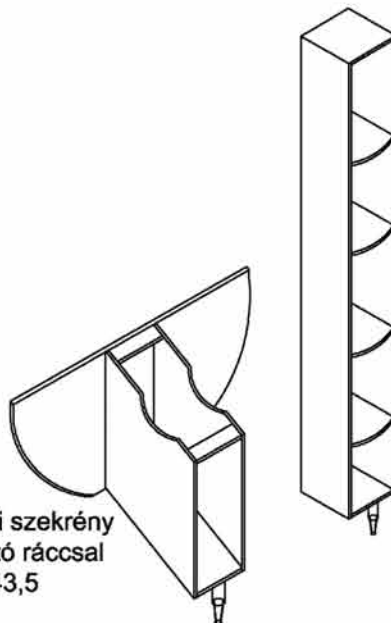

## Ramóna aszimmetrikus mosdópult

Méret: magasság x szélesség x mélység (ajtó nélkül)  
cm

Ives szárny, jobbos  
61x40,5x26

Pultalatti szekrény 2 ajtóval  
61x55x49,5  
Oldallap szélessége: 36 cm

## Ramóna szimmetrikus mosdópult

Ives szárny,  
balos  
61x40,5x26

Pultalatti szekrény 2 ajtóval  
61x55x49,5  
Oldallap szélessége: 36 cm

Állószekrény 4 ajtóval  
165x55x26

Ives szárny, jobbos  
61x40,5x26

## Ramóna ikermosdó

Pultalatti szekrény  
kihúzható ráccsal  
61x55x43,5

Állószekrény 2 ajtóval  
165x30,5x30

## Melánia aszimmetrikus mosdópult

Méret: magasság x szélesség x mélység (ajtó nélkül)  
cm