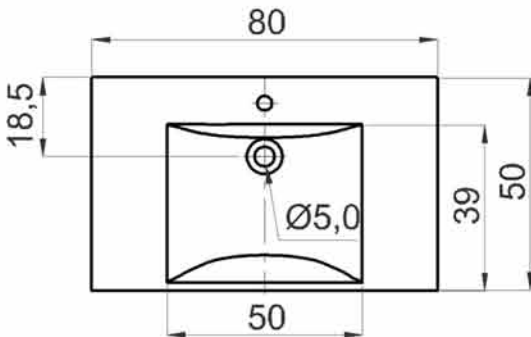

Angéla mosdópult (80-as)

Pult alatti szekrény
Választható kivitelek:
- 2 db ajtóval és 1 db fiókkal
- 2 db ajtóval
- 2 db fiókkal
82x80x50
A magasság mosdópulttal
együtt értendő!