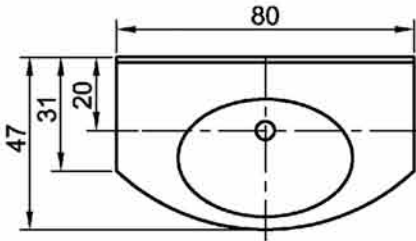

Típus mosdópultok

Méreték: magasság x szélesség x mélység (ajtó nélkül) cm

Elvira 80