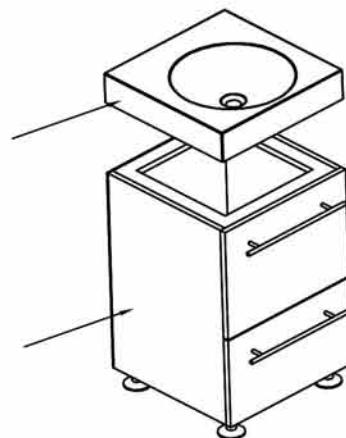

## Gitta mosdópult szekrények

Méret: magasság x szélesség x mélység (cm)

Gitta 50-es mosdó

72x50x50-es szekrény