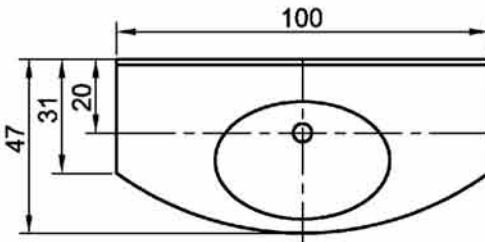

Típus mosdópultok

Méreték: magasság x szélesség x mélység (ajtó nélkül) cm

Elvira 100