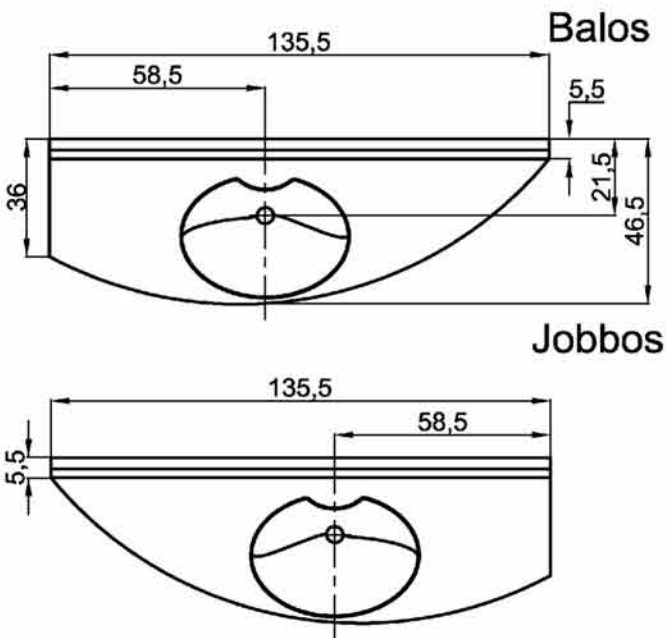

## Ramóna aszimmetrikus mosdópult

Méret: magasság x szélesség x mélység (ajtó nélkül)  
cm

Ives szárny, jobbos  
61x40,5x26

Pultalatti szekrény 2 ajtóval  
61x55x49,5  
Oldallap szélessége: 36 cm

## Ramóna ikermosdó

Pultalatti szekrény  
kihúzható ráccsal  
61x55x43,5

Állószekrény 2 ajtóval  
165x30,5x30

## Melánia aszimmetrikus mosdópult

Méret: magasság x szélesség x mélység (ajtó nélkül)  
cm