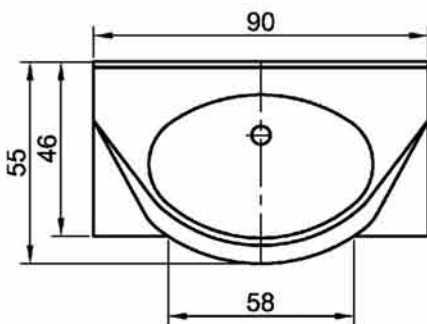

Típus mosdópultok

Méreték: magasság x szélesség x mélység (ajtó nélkül) cm

Diana