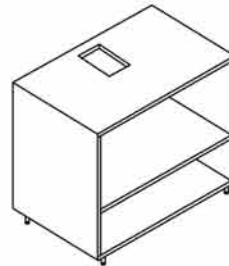

Angéla mosdópult (80-as)

Pult alatti szekrény
Választható kivitelek:
- 2 db ajtóval és 1 db fiókkal
- 2 db ajtóval
- 2 db fiókkal
82x80x50
A magasság mosdópulttal
együtt értendő!