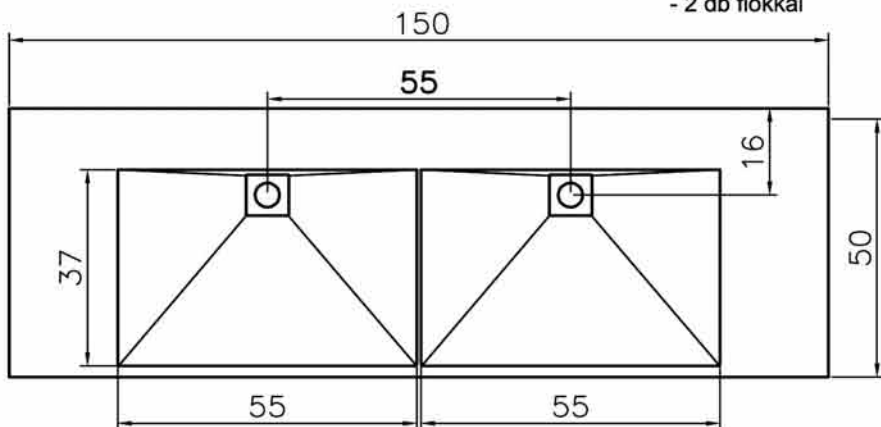

## Melánia aszimmetrikus mosdópult

Méret: magasság x szélesség x mélység (ajtó nélkül)  
cm

## Angéla mosdópult (100-as)

Pult alatti szekrény  
Választható kivitelek:  
- 2 db ajtóval  
- 2 db fiókkal

82x100x50  
A magasság mosdópulttal  
együtt értendő!

Állószekrény 2 db ajtóval  
190x40x35

# Corina mosdópult szekrények

**CORINA MOSDÓPULT (50-ES)**

**CORINA MOSDÓPULT (100-AS)**

**CORINA MOSDÓPULT (150-ES)**

Méret: magasság x szélesség x mélység (cm)

Corina 50-es mosdó

Öntött Granetta  
szekrényfedlap