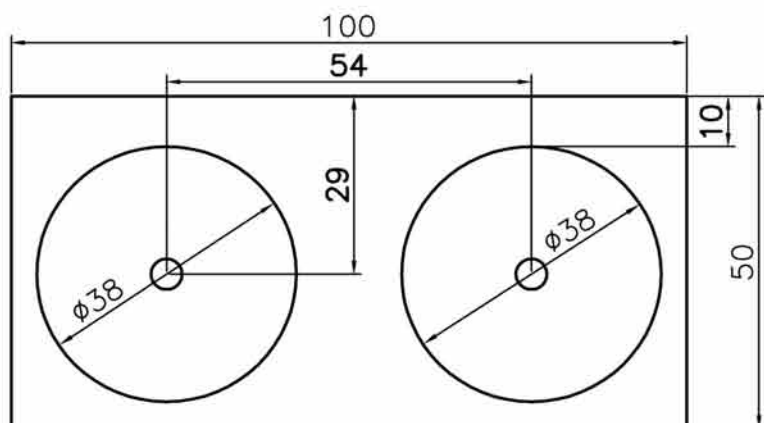

Gitta 100-as
mosdópult

72x100x50-es
szekrény

GITTA MOSDÓPULT (100-AS)

Pult alatti szekrény
Választható kivitelek:
- 2 db ajtóval
- 2 db fiókkal

78x100x50
A magasság
mosdópulttal együtt
értendő!