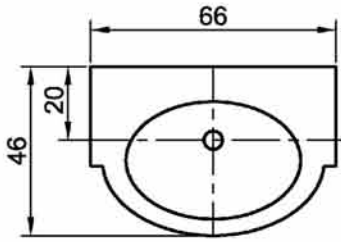

## Flóra

Méreték: magasság x szélesség x mélység (ajtó nélkül) cm

Pultalatti szekrény 2 ajtóval  
60,5x60x28

## Ramóna aszimmetrikus mosdópult

Méret: magasság x szélesség x mélység (ajtó nélkül)  
cm

Ives szárny, jobbos  
61x40,5x26

Pultalatti szekrény 2 ajtóval  
61x55x49,5  
Oldallap szélessége: 36 cm

## Ramóna szimmetrikus mosdópult

Ives szárny,  
balos  
61x40,5x26

Pultalatti szekrény 2 ajtóval  
61x55x49,5  
Oldallap szélessége: 36 cm

Állószekrény 4 ajtóval  
165x55x26

Ives szárny, jobbos  
61x40,5x26

## Melánia aszimmetrikus mosdópult

Méret: magasság x szélesség x mélység (ajtó nélkül)  
cm