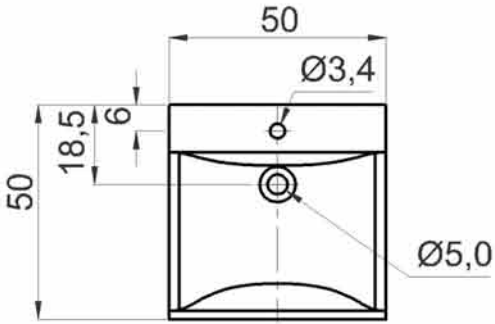

## Ramóna aszimmetrikus mosdópult

Méret: magasság x szélesség x mélység (ajtó nélkül)  
cm

Ives szárny, jobbos  
61x40,5x26

Pultalatti szekrény 2 ajtóval  
61x55x49,5  
Oldallap szélessége: 36 cm

## Melánia aszimmetrikus mosdópult

Méret: magasság x szélesség x mélység (ajtó nélkül)  
cm

## Angéla mosdópult (50-es)

Méret: magasság x szélesség x mélység (cm)

Pult alatti szekrény  
1 db ajtóval és 1 db fiókkal  
82x50x50  
A magasság mosdópulttal  
együtt értendő!