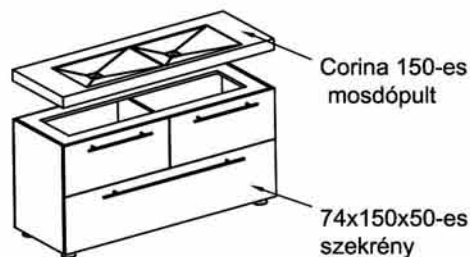

72x50x50-es szekrény

Pult alatti szekrény  
1 db ajtóval és 1 db fiókkal

82x50x50  
A magasság mosdópulttal  
együtt értendő!

Corina 100-as mosdópult

72x100x50-es szekrény

Pult alatti szekrény  
Választható kivitelek:  
- 2 db ajtóval  
- 2 db fiókkal

78x100x50  
A magasság mosdópulttal  
együtt értendő!

Corina 150-es  
mosdópult

74x150x50-es  
szekrény

Pult alatti szekrény  
Választható kivitelek:  
- 4 fiókkal  
- 4 ajtóval  
- 2 fiókkal és 2 ajtóval