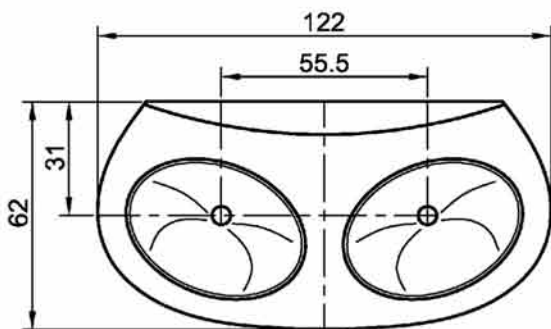

## Ramóna aszimmetrikus mosdópult

Méret: magasság x szélesség x mélység (ajtó nélkül)  
cm

Ives szárny, jobbos  
61x40,5x26

Pultalatti szekrény 2 ajtóval  
61x55x49,5  
Oldallap szélessége: 36 cm

## Ramóna szimmetrikus mosdópult

Ives szárny,  
balos  
61x40,5x26

Pultalatti szekrény 2 ajtóval  
61x55x49,5  
Oldallap szélessége: 36 cm

Állószekrény 4 ajtóval  
165x55x26

Ives szárny, jobbos  
61x40,5x26

## Ramóna ikermosdó

Pultalatti szekrény  
kihúzható ráccsal  
61x55x43,5

Állószekrény 2 ajtóval  
165x30,5x30

## Melánia aszimmetrikus mosdópult

Méret: magasság x szélesség x mélység (ajtó nélkül)  
cm