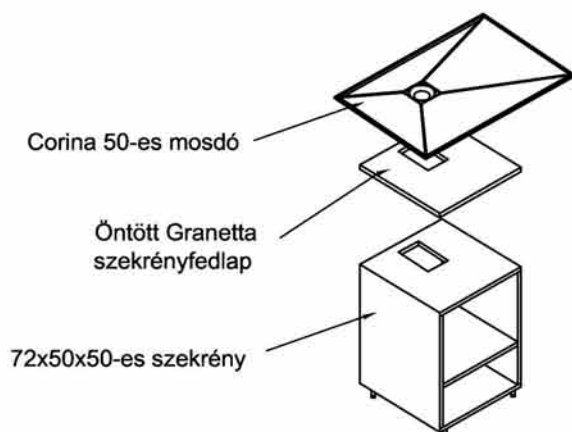

# Corina mosdópult szekrények

**CORINA MOSDÓPULT (50-ES)**

**CORINA MOSDÓPULT (100-AS)**

**CORINA MOSDÓPULT (150-ES)**

Méret: magasság x szélesség x mélység (cm)

Corina 50-es mosdó

Öntött Granetta  
szekrényfedlap