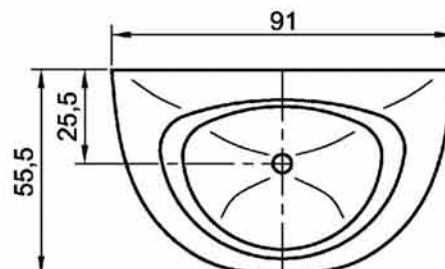

Új hullám és avantgárd mosdók

Szandra