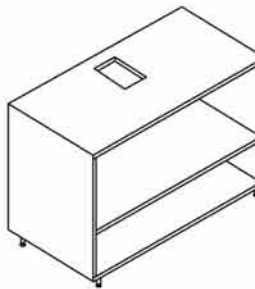

Angéla mosdópult (100-as)

Pult alatti szekrény
Választható kivitelek:
- 2 db ajtóval
- 2 db fiókkal

82x100x50
A magasság mosdópulttal
együtt értendő!