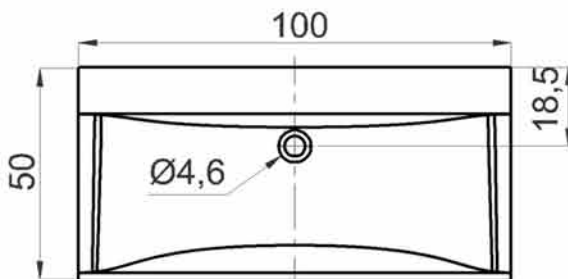

Angéla mosdópult (100-as)

Pult alatti szekrény
Választható kivitelek:
- 2 db ajtóval
- 2 db fiókkal

82x100x50
A magasság mosdópulttal
együtt értendő!