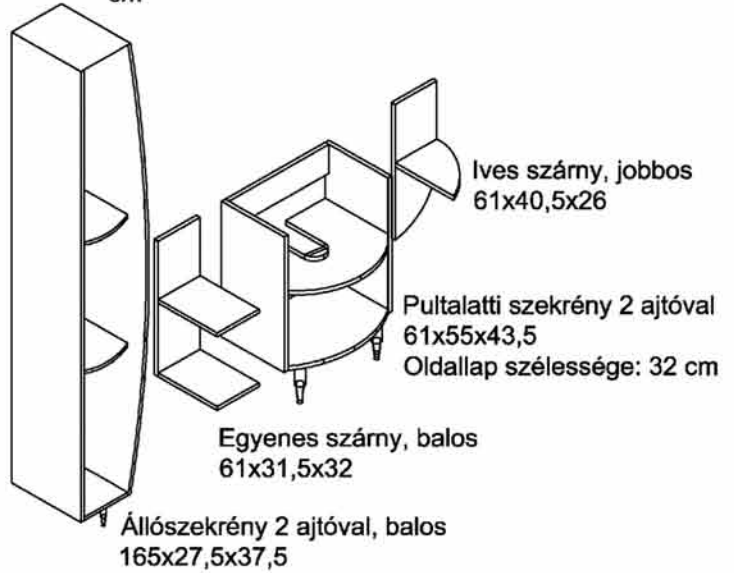

## Ramóna ikermosdó

Pultalatti szekrény  
kihúzható ráccsal  
61x55x43,5

Állószekrény 2 ajtóval  
165x30,5x30

## Melánia aszimmetrikus mosdópult

Méret: magasság x szélesség x mélység (ajtó nélkül)  
cm