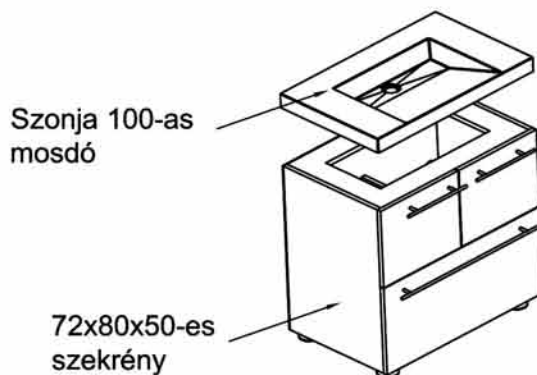

80x100x50  
A magasság mosdópulttal  
együtt értendő!

# Szonja mosdópult szekrények

Méret: magasság x szélesség x mélység (cm)