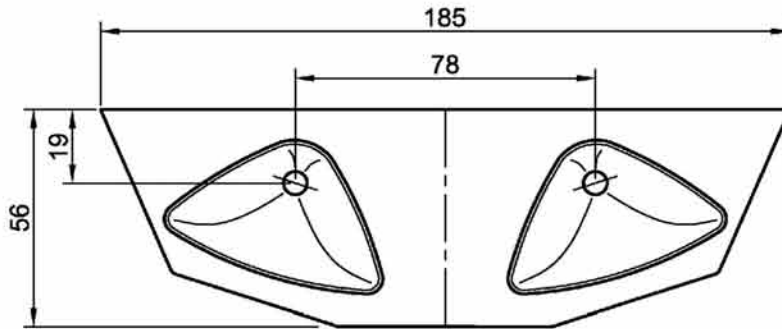

Új hullám és avantgárd mosdók

Roxana II.