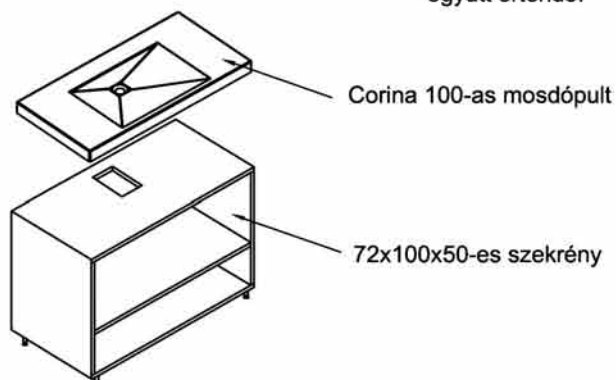

Corina 100-as mosdópult

72x100x50-es szekrény

Pult alatti szekrény
Választható kivitelek:
- 2 db ajtóval
- 2 db fiókkal

78x100x50
A magasság mosdópulttal
együtt értendő!