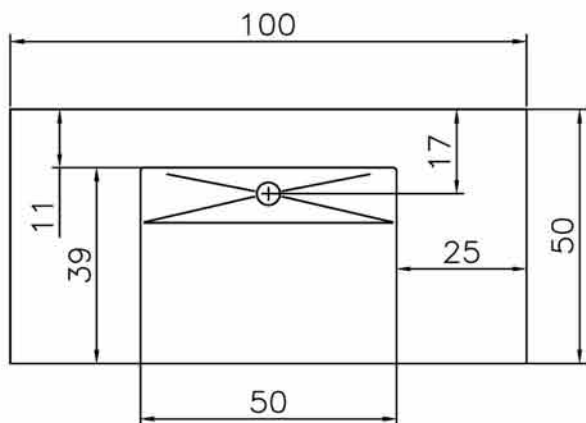

# Szonja mosdópult szekrények

Méret: magasság x szélesség x mélység (cm)