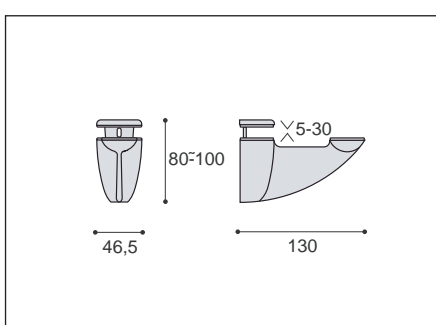

### ■ MS0122100 Polctartó

polcvastagság: 6-20 mm  
teherbírás: 75 kg  
design: Paolo Nava  
rendelés: db

Pretoria króm	00013510010
Botswana nikkel	00013510011
Patagónia ezüst	00013510012

### ■ MS0122200 Polctartó

polcvastagság: 6-20 mm  
teherbírás: 18 kg  
design: Paolo Nava  
rendelés: db

Pretoria króm	00013510020
Botswana nikkel	00013510021
Patagónia ezüst	00013510022

### ■ MS0142700 Polctartó

polcvastagság: 6-10 mm  
teherbírás: 18 kg  
design: Franco Guanziroli  
rendelés: db

Pretoria króm	00013510030
Botswana nikkel	00013510031
Patagónia ezüst	00013510032