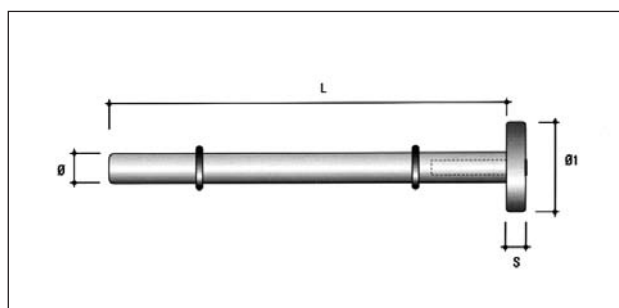

típus	szín	cikkszám
SU05	króm	00013502000
	matt króm	00013502001
SU06	króm	00013502010
	matt króm	00013502011