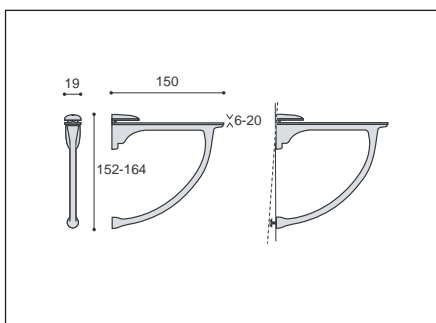

teherbírás: 10 kg  
rúdhossz: 500 és 1000 mm  
szín: króm-fekete  
A szett tartalma:

- 1 db rúd
- 1 db rögzítő gipszkartonhoz
- 1 db rögzítő betonfalhoz

500 mm	<b>00004300800</b>
1000 mm	<b>00004300900</b>

### ■ MS0122000 Polctartó

A polcot alulról 2 db csavar segítségével lehet rögzíteni  
teherbírás - a falsiktól 125 mm-es súlyvonalban: 200 kg  
design: Paolo Nava  
rendelés: db

Pretoria króm	00013510000
Botswana nikkel	00013510001
Patagónia ezüst	00013510002

### ■ MS0122100 Polctartó

polcvastagság: 6-20 mm  
teherbírás: 75 kg  
design: Paolo Nava  
rendelés: db

Pretoria króm	00013510010
Botswana nikkel	00013510011
Patagónia ezüst	00013510012