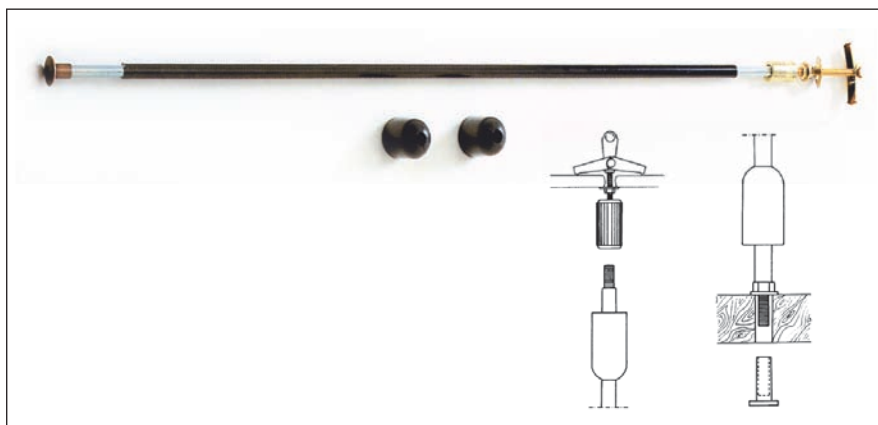

EGO 30 Fügőpolc tartó

teherbírás: 10 kg
rúdhossz: 500 és 1000 mm
szín: króm-fekete
A szett tartalma:

- 1 db rúd
- 1 db rögzítő gipszkartonhoz
- 1 db rögzítő betonfalhoz

500 mm	00004300800
1000 mm	00004300900