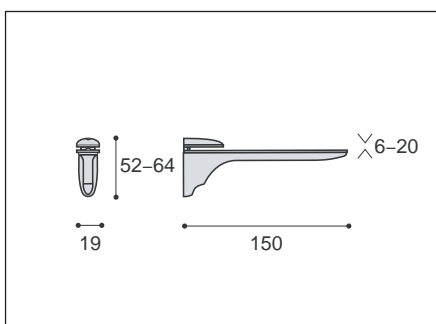

teherbírás: 10 kg  
rúdhossz: 500 és 1000 mm  
szín: króm-fekete  
A szett tartalma:

- 1 db rúd
- 1 db rögzítő gipszkartonhoz
- 1 db rögzítő betonfalhoz

500 mm	<b>00004300800</b>
1000 mm	<b>00004300900</b>

### ■ MS0122000 Polctartó

A polcot alulról 2 db csavar segítségével lehet rögzíteni  
teherbírás - a falsiktól 125 mm-es súlyvonalban: 200 kg  
design: Paolo Nava  
rendelés: db

Pretoria króm	00013510000
Botswana nikkel	00013510001
Patagónia ezüst	00013510002

### ■ MS0122100 Polctartó

polcvastagság: 6-20 mm  
teherbírás: 75 kg  
design: Paolo Nava  
rendelés: db

Pretoria króm	00013510010
Botswana nikkel	00013510011
Patagónia ezüst	00013510012