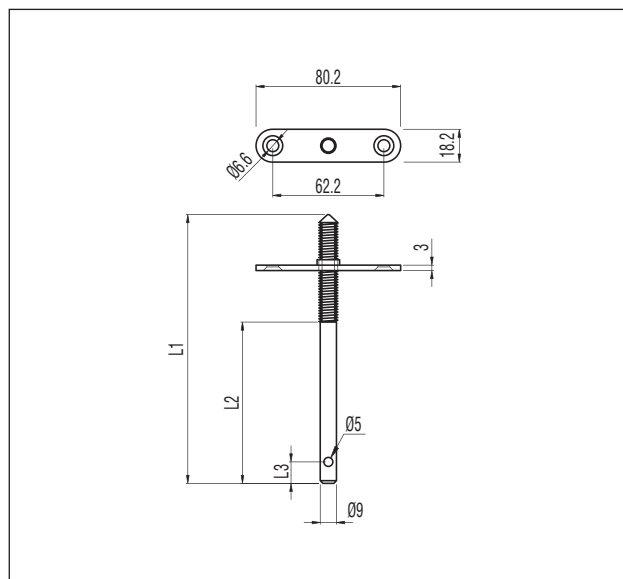

### 110.GS Polctartó

polcvastagság: 3-10 mm  
teherbírás: 10 kg  
méret: 53 x 48 x 27 mm  
rendelés: párban

fehér	00013500100
fekete	00013500110
króm	00013500120
nikkel	00013500130

### 110.GL Polctartó

polcvastagság: 3-30 mm  
teherbírás: 18 kg  
méret: 83 x 75 x 40 mm  
rendelés: párban

fehér	00013500200
fekete	00013500210
króm	00013500220
nikkel	00013500230

típus	ø (mm)	ø1 (mm)	L (mm)	S (mm)
<b>SU05</b>	12	22	148	5
<b>SU06</b>	12	22	198	5

típus	szín	cikkszám
<b>SU05</b>	króm	00013502000
	matt króm	00013502001
<b>SU06</b>	króm	00013502010
	matt króm	00013502011

**C3276-101**  
**Rejtett polctartó**

teherbírás: 40 kg

típus	L1 (mm)	L2 (mm)	L3 (mm)	cikkszám
<b>C3276-10185</b>	185	128	13.5	<b>00013502100</b>
<b>C3276-10148</b>	148	88	11.5	<b>00013502110</b>

**EGO 30 Fügőpolc tartó**