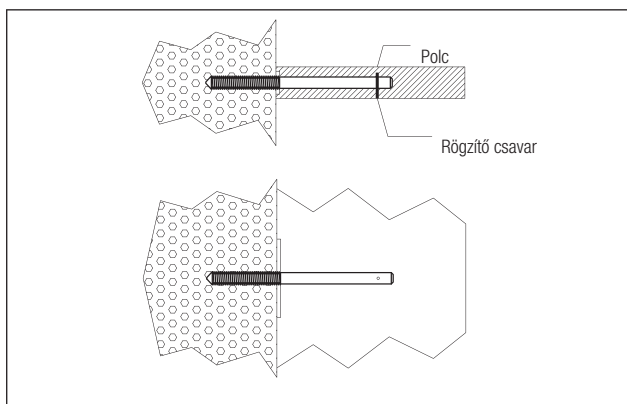

EGO 30 Fügőpolc tartó

teherbírás: 10 kg
rúdhossz: 500 és 1000 mm
szín: króm-fekete
A szett tartalma:

- 1 db rúd
- 1 db rögzítő gipszkartonhoz
- 1 db rögzítő betonfalhoz

500 mm	00004300800
1000 mm	00004300900