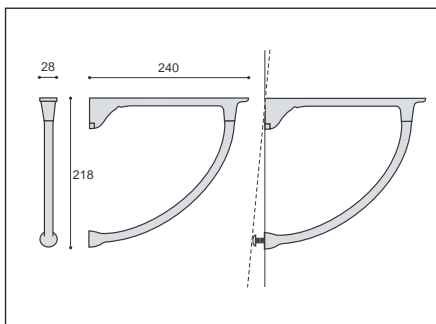

króm	00013501110
matt króm	00013501120
matt nikkel	00013501100

polcvastagság: 3-24 mm  
teherbírás: 18 kg  
méret: 32 x 65 x 74 mm  
rendelés: párban

króm	00013501160
matt króm	00013501170
matt nikkel	00013501150

típus	ø (mm)	ø1 (mm)	L (mm)	S (mm)
<b>SU05</b>	12	22	148	5
<b>SU06</b>	12	22	198	5

típus	szín	cikkszám
<b>SU05</b>	króm	00013502000
	matt króm	00013502001
<b>SU06</b>	króm	00013502010
	matt króm	00013502011

teherbírás: 10 kg  
rúdhossz: 500 és 1000 mm  
szín: króm-fekete  
A szett tartalma:

- 1 db rúd
- 1 db rögzítő gipszkartonhoz
- 1 db rögzítő betonfalhoz

500 mm	<b>00004300800</b>
1000 mm	<b>00004300900</b>

### ■ MS0122000 Polctartó

A polcot alulról 2 db csavar segítségével lehet rögzíteni  
teherbírás - a falsiktól 125 mm-es súlyvonalban: 200 kg  
design: Paolo Nava  
rendelés: db

Pretoria króm	00013510000
Botswana nikkel	00013510001
Patagónia ezüst	00013510002