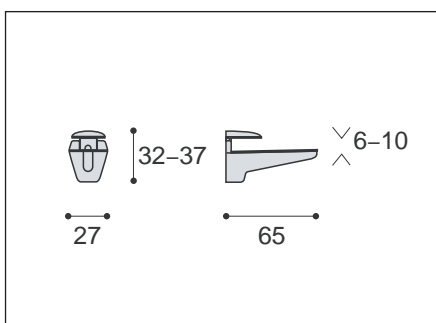

### ■ MS0122000 Polctartó

A polcot alulról 2 db csavar segítségével lehet rögzíteni  
teherbírás - a falsiktól 125 mm-es súlyvonalban: 200 kg  
design: Paolo Nava  
rendelés: db

Pretoria króm	00013510000
Botswana nikkel	00013510001
Patagónia ezüst	00013510002

### ■ MS0122100 Polctartó

polcvastagság: 6-20 mm  
teherbírás: 75 kg  
design: Paolo Nava  
rendelés: db

Pretoria króm	00013510010
Botswana nikkel	00013510011
Patagónia ezüst	00013510012

### ■ MS0122200 Polctartó

polcvastagság: 6-20 mm  
teherbírás: 18 kg  
design: Paolo Nava  
rendelés: db

Pretoria króm	00013510020
Botswana nikkel	00013510021
Patagónia ezüst	00013510022